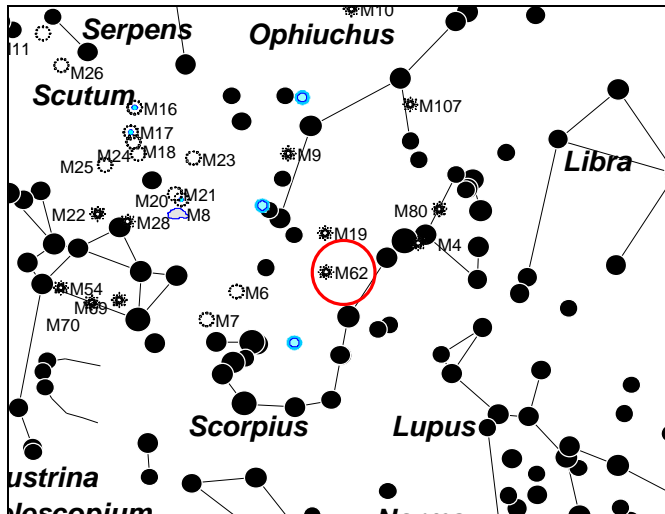

# Messier Certificate Observing Log

<b>Group:</b> <u>Mid-Summer</u>	<b>Observer:</b> _____
<b>Messier No:</b> <u>62</u>	<b>Date:</b> _____ UTC/Civil
<b>NGC Number:</b> <u>6266</u>	<b>Time:</b> _____ UTC/Std/DS
<b>Right Ascension:</b> <u>17<sup>h</sup> 1.2<sup>m</sup></u>	<b>Seeing Transparency:</b> _____
<b>Declination:</b> <u>-30° 7'</u>	<b>Seeing Steadiness:</b> _____
<b>Constellation:</b> <u>Ophiuchus</u>	<b>Temperature:</b> _____
<b>Magnitude:</b> <u>8</u>	<b>Telescope Aperture / Focal Length:</b> _____
<b>Size:</b> <u>14.1'</u>	<b>Eyepiece Focal Length / Magnification:</b> _____
<b>Type:</b> <u>Globular Cluster</u>	<b>Filters:</b> _____

**Notes:**

---

---

---

---

---

---

Finder Chart: