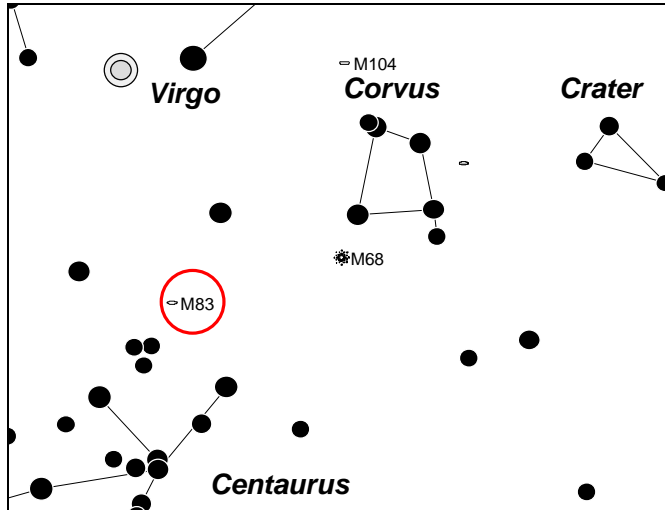

**Notes:**

---

---

---

---

---

Finder Chart:

Field Size: \_\_\_\_\_

**TALLAHASSEE  
ASTRONOMICAL  
SOCIETY**

**Messier Certificate  
Observing Log**

<b>Group:</b> <u>Mid-Summer</u>	<b>Observer:</b> _____
<b>Messier No:</b> <u>5</u>	<b>Date:</b> _____ UTC/Civil
<b>NGC Number:</b> <u>5904</u>	<b>Time:</b> _____ UTC/Std/DS
<b>Right Ascension:</b> <u>15<sup>h</sup> 18.6<sup>m</sup></u>	<b>Seeing Transparency:</b> _____
<b>Declination:</b> <u>2° 5'</u>	<b>Seeing Steadiness:</b> _____
<b>Constellation:</b> <u>Serpens</u>	<b>Temperature:</b> _____
<b>Magnitude:</b> <u>7</u>	<b>Telescope Aperture / Focal Length:</b> _____
<b>Size:</b> <u>17.4'</u>	<b>Eyepiece Focal Length / Magnification:</b> _____
<b>Type:</b> <u>Globular Cluster</u>	<b>Filters:</b> _____